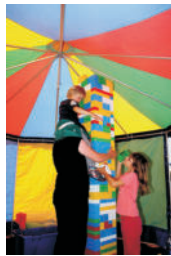

BECHERSTELZEN
2 Paar 2,00 €

HOLZSTELZEN
je Paar 2,50 €

HULA-HOOP REIFEN
3 Stück 3,00 €

HÜPFBALL
mit Haltegriffen
2,00 €

HÜPFTIER
2,50 €

HÜPFSACK
aus Jute, klein / groß
4 Stück 4,00 €

HÜPFSEIL
5 Stück 2,50 €

KRIECHTUNNEL
4 m lange Höhlenforschung,
klein gefaltet!
9,00 €

KROKO-WIPPE
1 m; läßt 1, 2, 3 Kinder wippen
3,50 €

KULLER-KREISEL
Schaukeln, wippen, kullern,
80 cm Durchmesser, 44 cm tief
4,00 €

MARKIERUNGSKEGEL
Spielfeldbegrenzung,
Slalommarkierung...
5 Stück 2,50 €

MINI-RUTSCHE
Aufgebaut in einer Minute!
Maße: 134 x 60 x 92 cm (LxBxH)
Rutschlänge: 118 cm, Tragkraft: 50 kg
4,50 €

RASEN-SKI
für 2 - 3 Personen
Nur im Team bewegt sich was!
je Paar 3,50 €

RIESENBAUSTEINE
XL-"Lego"-steine bis 15 cm Kantenlänge,
diverse Formen und Farben
pro 100 Stück 12,50 €