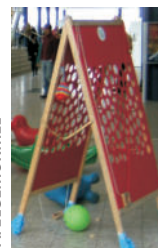

MULTI - ANHÄNGER

für Dreirad und Ben-Hur
 7,50 €

MEGA-VIER-GEWINNT

Klassisches Strategiespiel riesengroß!
 1,17 x 1,22 x 0,57 m (HxBxT)
 10,50 €

SHUFFLE-BOARD

SHUFFLE BOARD / SHUFFLE BOARD MINI

Holzscheiben in Boxen manövrieren!
 Groß: 1,97 x 0,41 x 0,07 m (LxBxH)
 Klein: 1,10 x 0,30 x 0,05 m (LxBxH)
 9,00 € / 4,50 €

RUDER-RENNER

HOCHRAD

Mini-Fahrrad mit cooler Optik,
 5 bis 12 Jahre
 9,00 €

HUFEISEN-SPIEL

Erdspieß/Gummimanschette
 4 Gummi-Hufeisen
 2,00 €

TAFELGEMURMEL

TAFELGEMURMEL (KÄSEBRETT)

Murmel über „Lochmuster“ bugsieren!
 1,54 x 1,05 x 0,76 m (HxBxT);
 beidseitig spielbar
 10,00 €