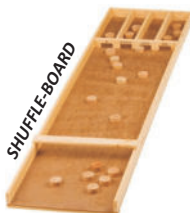

HEISSER DRAHT

Wer schafft's ohne Berührungsalarm?
 Auch auf Zeit (1 Minute) spielbar.
 0,42 x 1,2 x 0,6 m (TxBxH)
 13,00 €

HEISSER DRAHT

LEITER-GOLF

Golfball-Bolas auf die Sprossen werfen!
 Alu-Stecksystem; 6 Bolas
 0,95 x 0,57 x 0,62 m (HxBxT)
 9,00 €

LEITER-GOLF

KICKER-KEGEL

Tisch-Kegelbahn mit 9 klappbaren Kegeln.
 1,88 x 0,47 x 0,3 m (LxBxH)
 9,00 €

MEGA-VIER-GEWINNT

MEGA-VIER-GEWINNT

Klassisches Strategiespiel riesengroß!
 1,17 x 1,22 x 0,57 m (HxBxT)
 10,50 €

SHUFFLE BOARD / SHUFFLE BOARD MINI

Holzscheiben in Boxen manövrieren!
 Groß: 1,97 x 0,41 x 0,07 m (LxBxH)
 Klein: 1,10 x 0,30 x 0,05 m (LxBxH)
 9,00 € / 4,50 €

SHUFFLE-BOARD

HUFEISEN-SPIEL

Erdspieß/Gummimanschette
 4 Gummi-Hufeisen
 2,00 €