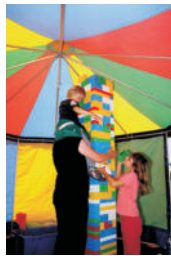

BECHERSTELZEN
3 Paar 2,50 €

HOLZSTELZEN
je Paar 2,50 €

HULA-HOOP REIFEN
3 Stück 2,50 €

HÜPFBALL
mit Haltegriffen
2,00 €

HÜPFTIER
2,50 €

HÜPFSACK
aus Jute, klein / groß
5 Stück 4,00 €

HÜPFSEIL
5 Stück 2,50 €

KRIECKRAKE
6 Wege und Ausguck in der Mitte...
Kompakt gefaltet
inkl. Transporttasche
11,00 €

KRIECHTUNNEL
4 m lange Höhlenforschung,
klein gefaltet!
9,00 €

KROKO-WIPPE
1 m; läßt 1, 2, 3 Kinder wippen
3,50 €

KULLER-KREISEL
Schaukeln, wippen, kullern,
80 cm Durchmesser, 44 cm tief
4,00 €

MARKIERUNGSKEGEL
Spielfeldbegrenzung,
Slalommarkierung...
5 Stück 2,50 €

MINI-RUTSCHE
Aufbau-Maße: 134 x 60 x 92 cm (LxBxH)
Rutschlänge: 118 cm, Tragkraft: 50 kg
Aufgebaut in einer Minute!
4,50 €

RASEN-SKI

**hüpfen, krabbeln
wippen, schaukeln
kullern, rollen
rutschen, springen
bauen, werfen, fangen
spielen...**