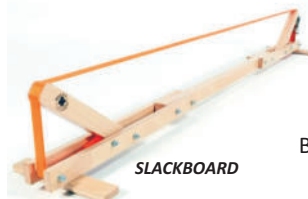

SHOOT-OUT

NEU!
 neue
 Optik!

FLEXI-TORWAND

Starke PVC-Plane, Kunststoffrohr-
 Stecksystem, Standfüße mit Füllung,
 inkl. Fußball
 2,4 x 1,7 x 0,6 m (BxHxT)
25,00 €

FLEXI-TORWAND

RIESEN-DART

SLACKBOARD

BASKETBALL "TRIO"

Korbwürfe für 3 Spieler gleichzeitig!
 Riesen-Blickfang; aufblasbar
 inkl. Zubehör und Basketball
 3,6 x 3 x 5,6 m (TxBxH)
 Gewicht 100 kg
mo - do: 80,00 €
fr - so, feiertags: 100,00 €

BASKETBALL "TRIO"