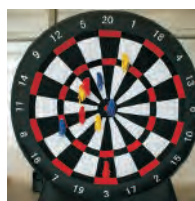

RIESEN-DART

RIESEN-DART
Mit Klettbällen werfen und punkten,
Spielspaß für die ganze Familie!
Leicht transportiert und aufgebaut.
Aufblasbar; inkl. Zubehör und "Pfeile"
1,3 x 2,5 x 3 m (TxBxH)
Gewicht 15 kg
mo - do: 55,00 €
fr - so, feiertags: 70,00 €

KLEINES SPIEL-PAKET

- 1 Flexi-Torwand mit Fußball
- 1 Mini-Trampolin
- 2 Fun-Fahrzeuge
- 1 Krokowippe
- 1 Mega-Vier-Gewinnt
- 1 Tafelgemurmél
- 1 Balancebrett
- 1 Ringwurfspiel
- 1 Pedalo
- 2 Turn-Turtles
- 2 Hüpftiere, bzw. Hüpfbälle
- 3 Hula-Hoop-Reifen
- 3 Paar Becherstelzen

Tagespreis 100,00 €

MITTLERES SPIEL-PAKET

- 1 Hüpfburg "LUFTSCHLANGE"
- 1 Shoot Out-Torwand mit Fußball
- 1 Riesen-Dart
- 2 Fun-Fahrzeuge
- 1 Kriechkrake
- 1 Spielfass
- 1 Kuller-Kreisel
- 1 Krokowippe
- 100 Riesenbausteine
- 1 Mega-Vier-Gewinnt
- 1 Tafelgemurmél
- 1 Ringwurfspiel
- 2 Pedalos
- 2 Turn-Turtles
- 2 Hüpftiere, bzw. Hüpfbälle
- 1 Paar Rasenski
- 2 Paar Holzstelzen
- 3 Hula-Hoop-Reifen
- 3 Paar Becherstelzen